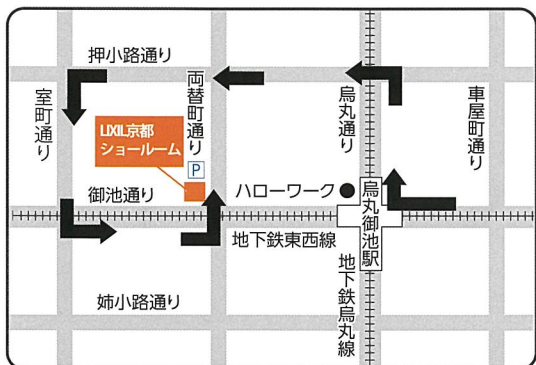

※本特典は主催店でのご成約の方のみ適用とさせていただきます。

会場 **LIXIL京都ショールーム**

〒604-8176 京都市中京区御池通両替町上ル龍池町448-1  
■京都市営地下鉄「烏丸御池駅」下車、2番出口から徒歩1分

- ▶ タワーパーキング併設  
〈20台(内ハイルーフは4台)〉両替町通りからの入庫となります。
- ▶ 市営御池パーキング(契約駐車場)

■ ご来場の際には本状を必ずご持参下さい。